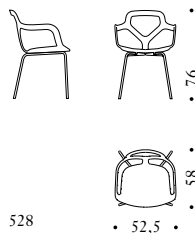

Chaise empilable avec accoudoirs. Coque en technopolymère plastique composite à densité variable, structure en acier inox brossé (idéale également pour utilisation à l'extérieur) ainsi que chromée. Coque disponible aussi laquée "soft" dans les couleurs rouge ou noir. Version avec coussin en peau ou en peau écologique pas empilable.

Misure / Sizes / Masse /  
Mésures / Medidas

52,5 x 58 x 76 cm

53 x 52 x 77,5 cm

Finiture / Finishes /  
Ausführungen / Finitions /  
Acabados

- Metallo / Metal / Metall /  
Métal / Metales
- 529 Nero / Black / Schwarz /  
Noir / Negro
  - 529 Bianco / White / Weiss /  
Blanc / Blanco
  - 528 Cromo / Chrome / Chrom /  
Chrome / Cromo
  - 528 Inox / Stainless steel / Inox /  
Inox / Inox
  - 529 Alluminio lucido / Polished aluminium /  
Aluminium glänzend / Aluminium poli /  
Aluminio lucido