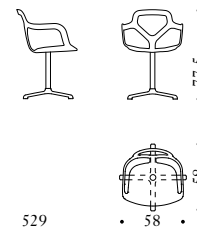

Chaise empilable avec accoudoirs. Coque en technopolymère plastique composite à densité variable, structure en acier inox brossé (idéale également pour utilisation à l'extérieur) ainsi que chromée. Coque disponible aussi laquée "soft" dans les couleurs rouge ou noir. Version avec coussin en peau ou en peau écologique pas empilable.

Misure / Sizes / Masse /  
Mésures / Medidas

52,5 x 58 x 76 cm

53 x 52 x 77,5 cm

Finiture / Finishes /  
Ausführungen / Finitions /  
Acabados

- Metallo / Metal / Metall /  
Métal / Metales
- 529 Nero / Black / Schwarz /  
Noir / Negro
  - 529 Bianco / White / Weiss /  
Blanc / Blanco
  - 528 Cromo / Chrome / Chrom /  
Chrome / Cromo
  - 528 Inox / Stainless steel / Inox /  
Inox / Inox
  - 529 Alluminio lucido / Polished aluminium /  
Aluminium glänzend / Aluminium poli /  
Aluminio lucido